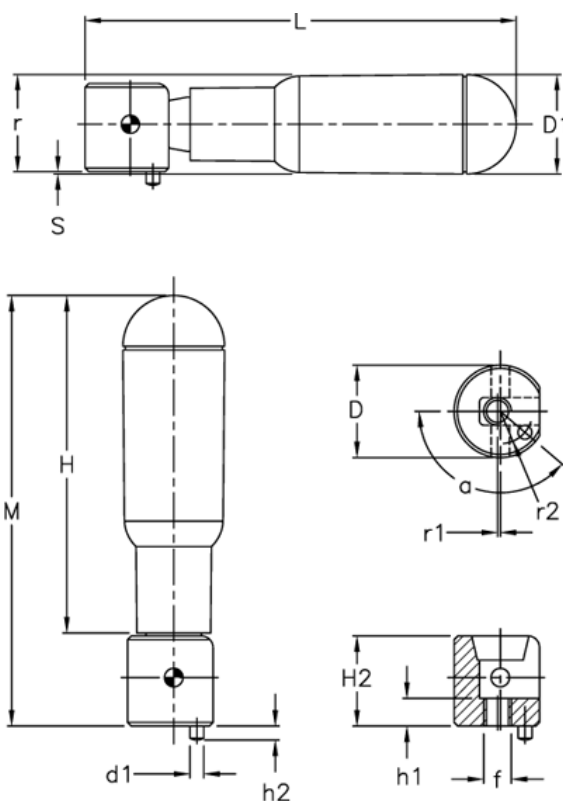

Varenummer: 2305285166R
 Beskrivelse: E+G Drejeligt vippehåndtag
 EFH.620/65 S.D.20

Mål

a (grader)	= 120	h2 0 -0,2	= 3
D	= 20	L	= 97
d1	= 3	M	= 93.0
D1	= 22.0	r	= 21.5
f	= M6	r1	= 0.6
H	= 73	r2	= 7.0
h1	= 6	S	= 0.6
H2	= 19.5		